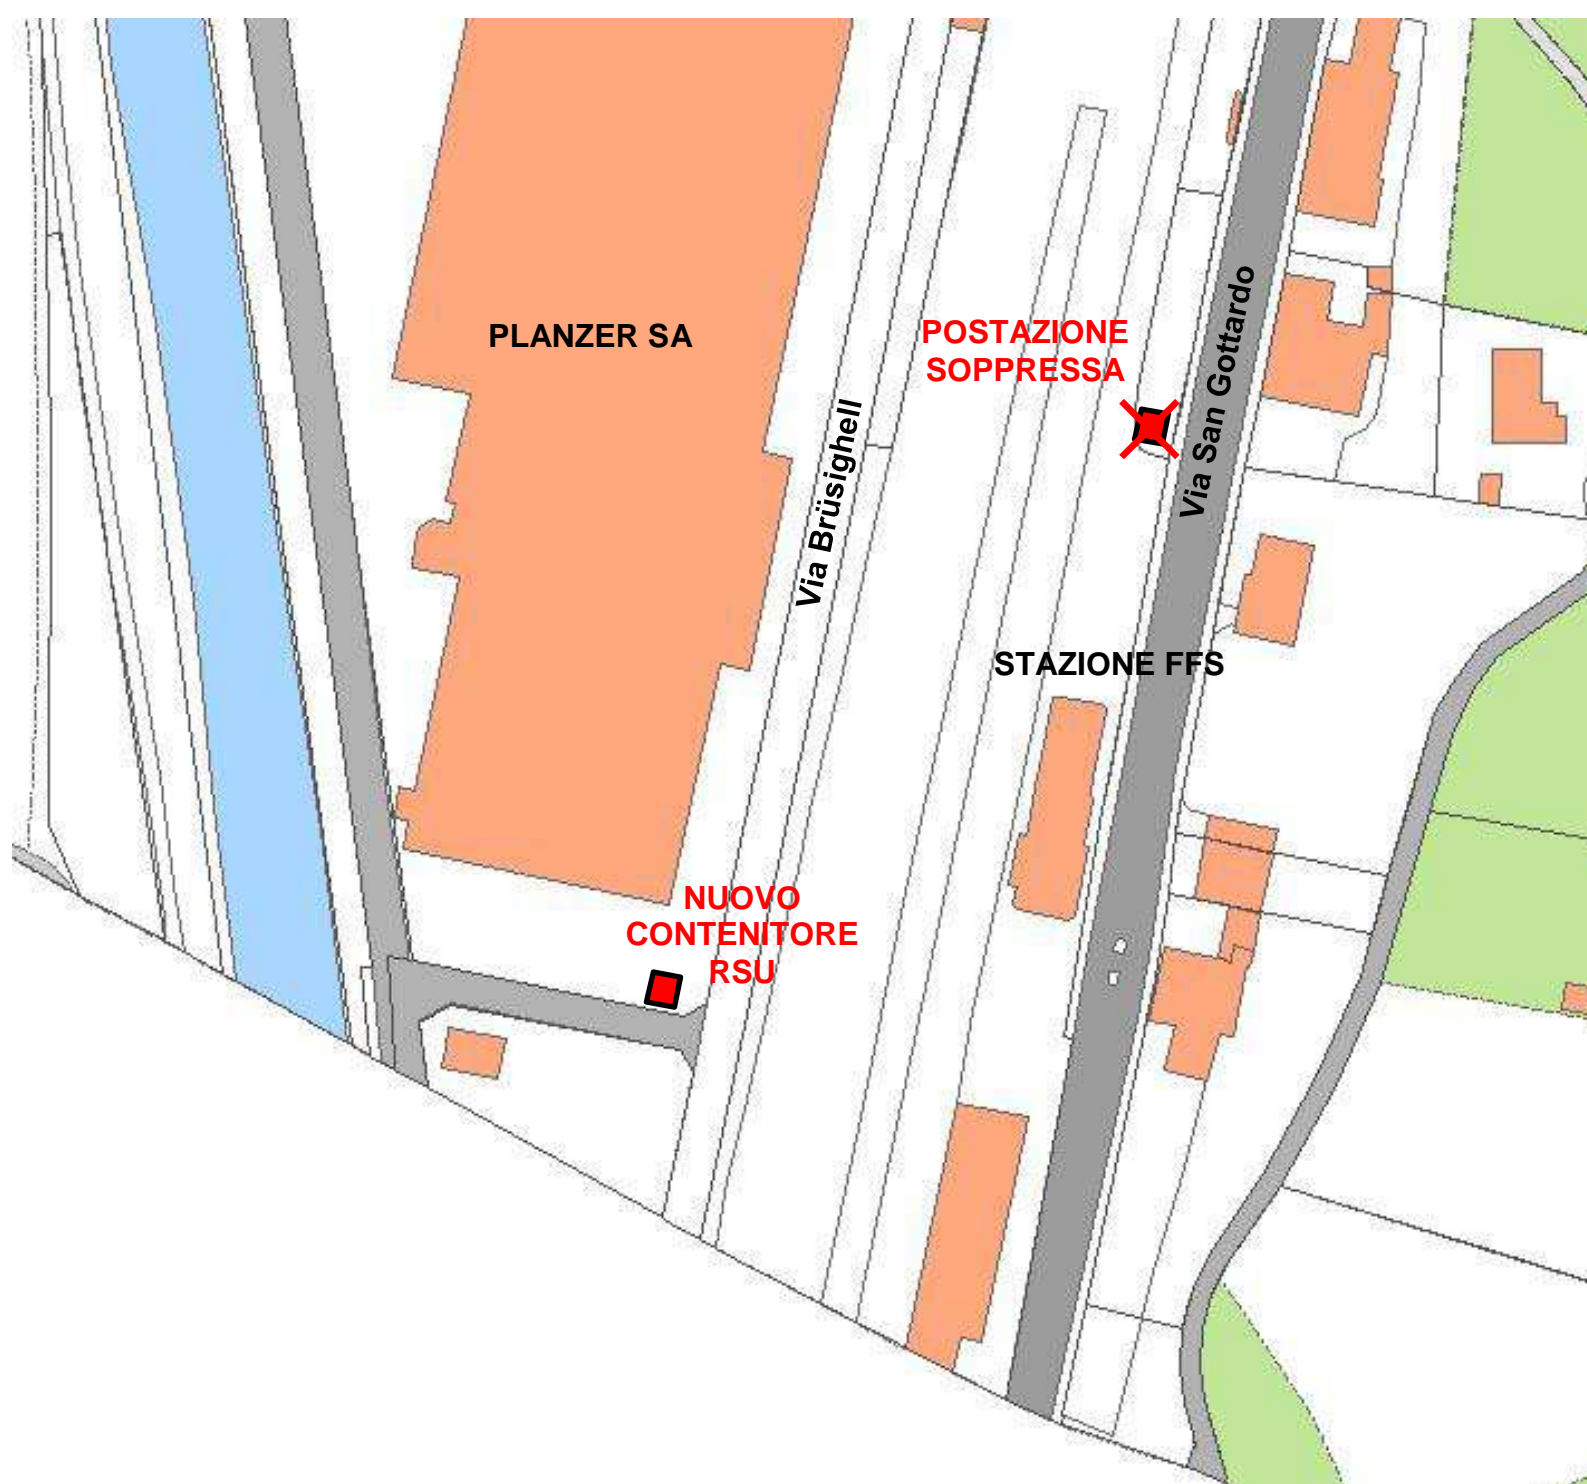

POSTAZIONE SOPPRESSA

NUOVO CONTENITORE INTERRATO RSU

IN VIA BRÜSIGHELL

(a partire da lunedì 4 maggio 2015)

Confidiamo nella comprensione e cordialmente salutiamo
L'UFFICIO TECNICO COMUNALE