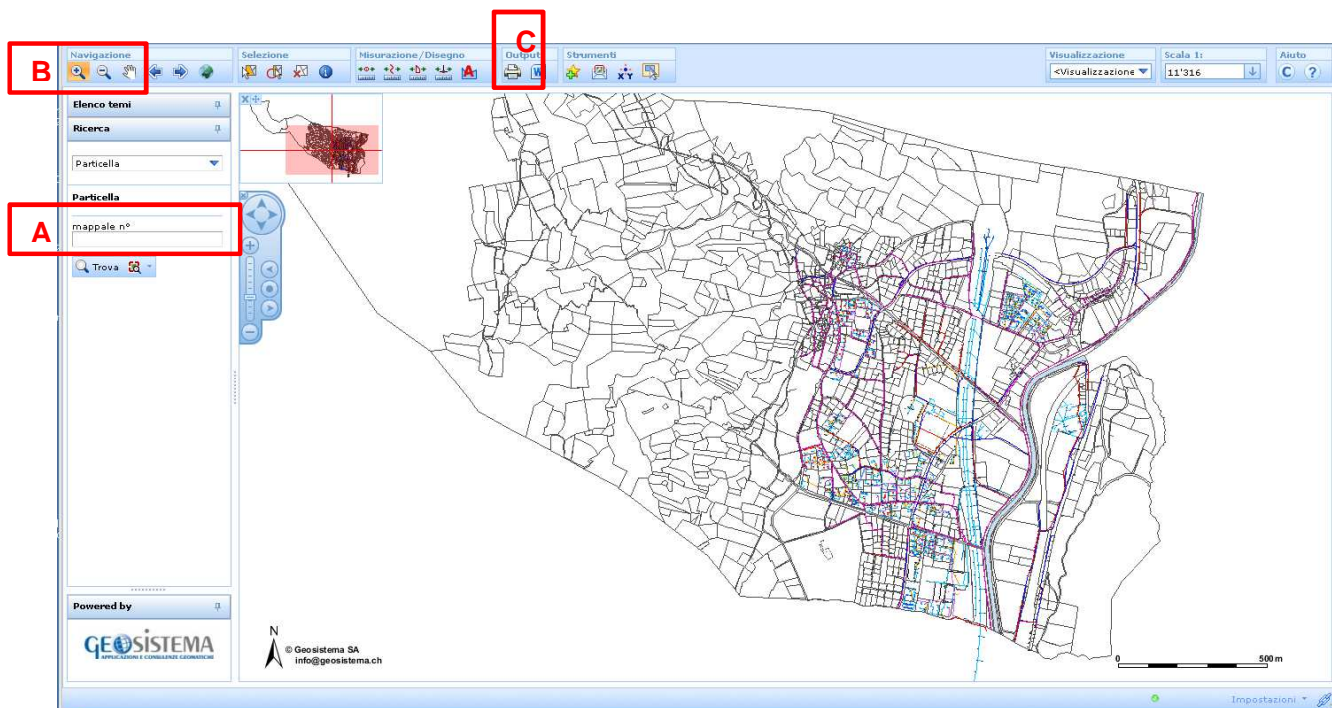

Catasto canalizzazioni private

La pagina rappresenta il territorio (confini catastali) di Torricella-Taverne con le canalizzazioni.

Per ricercare il mappale

- 1) Inserire il nr. di mappa nella finestra **A**
- 2) Cliccare “trova”

Nel caso non si disponesse del numero di mappa si può procedere a ricercare il mappale direttamente sulla carta (funzione “mano” e “zoom”)**B**

Per stampare

- 1) Cliccare il tasto stampante **C** (si apre una nuova finestra “stampa”)
- 2) Scegliere la scala **D**
- 3) Cliccare stampa **E** (salva un documento PDF)