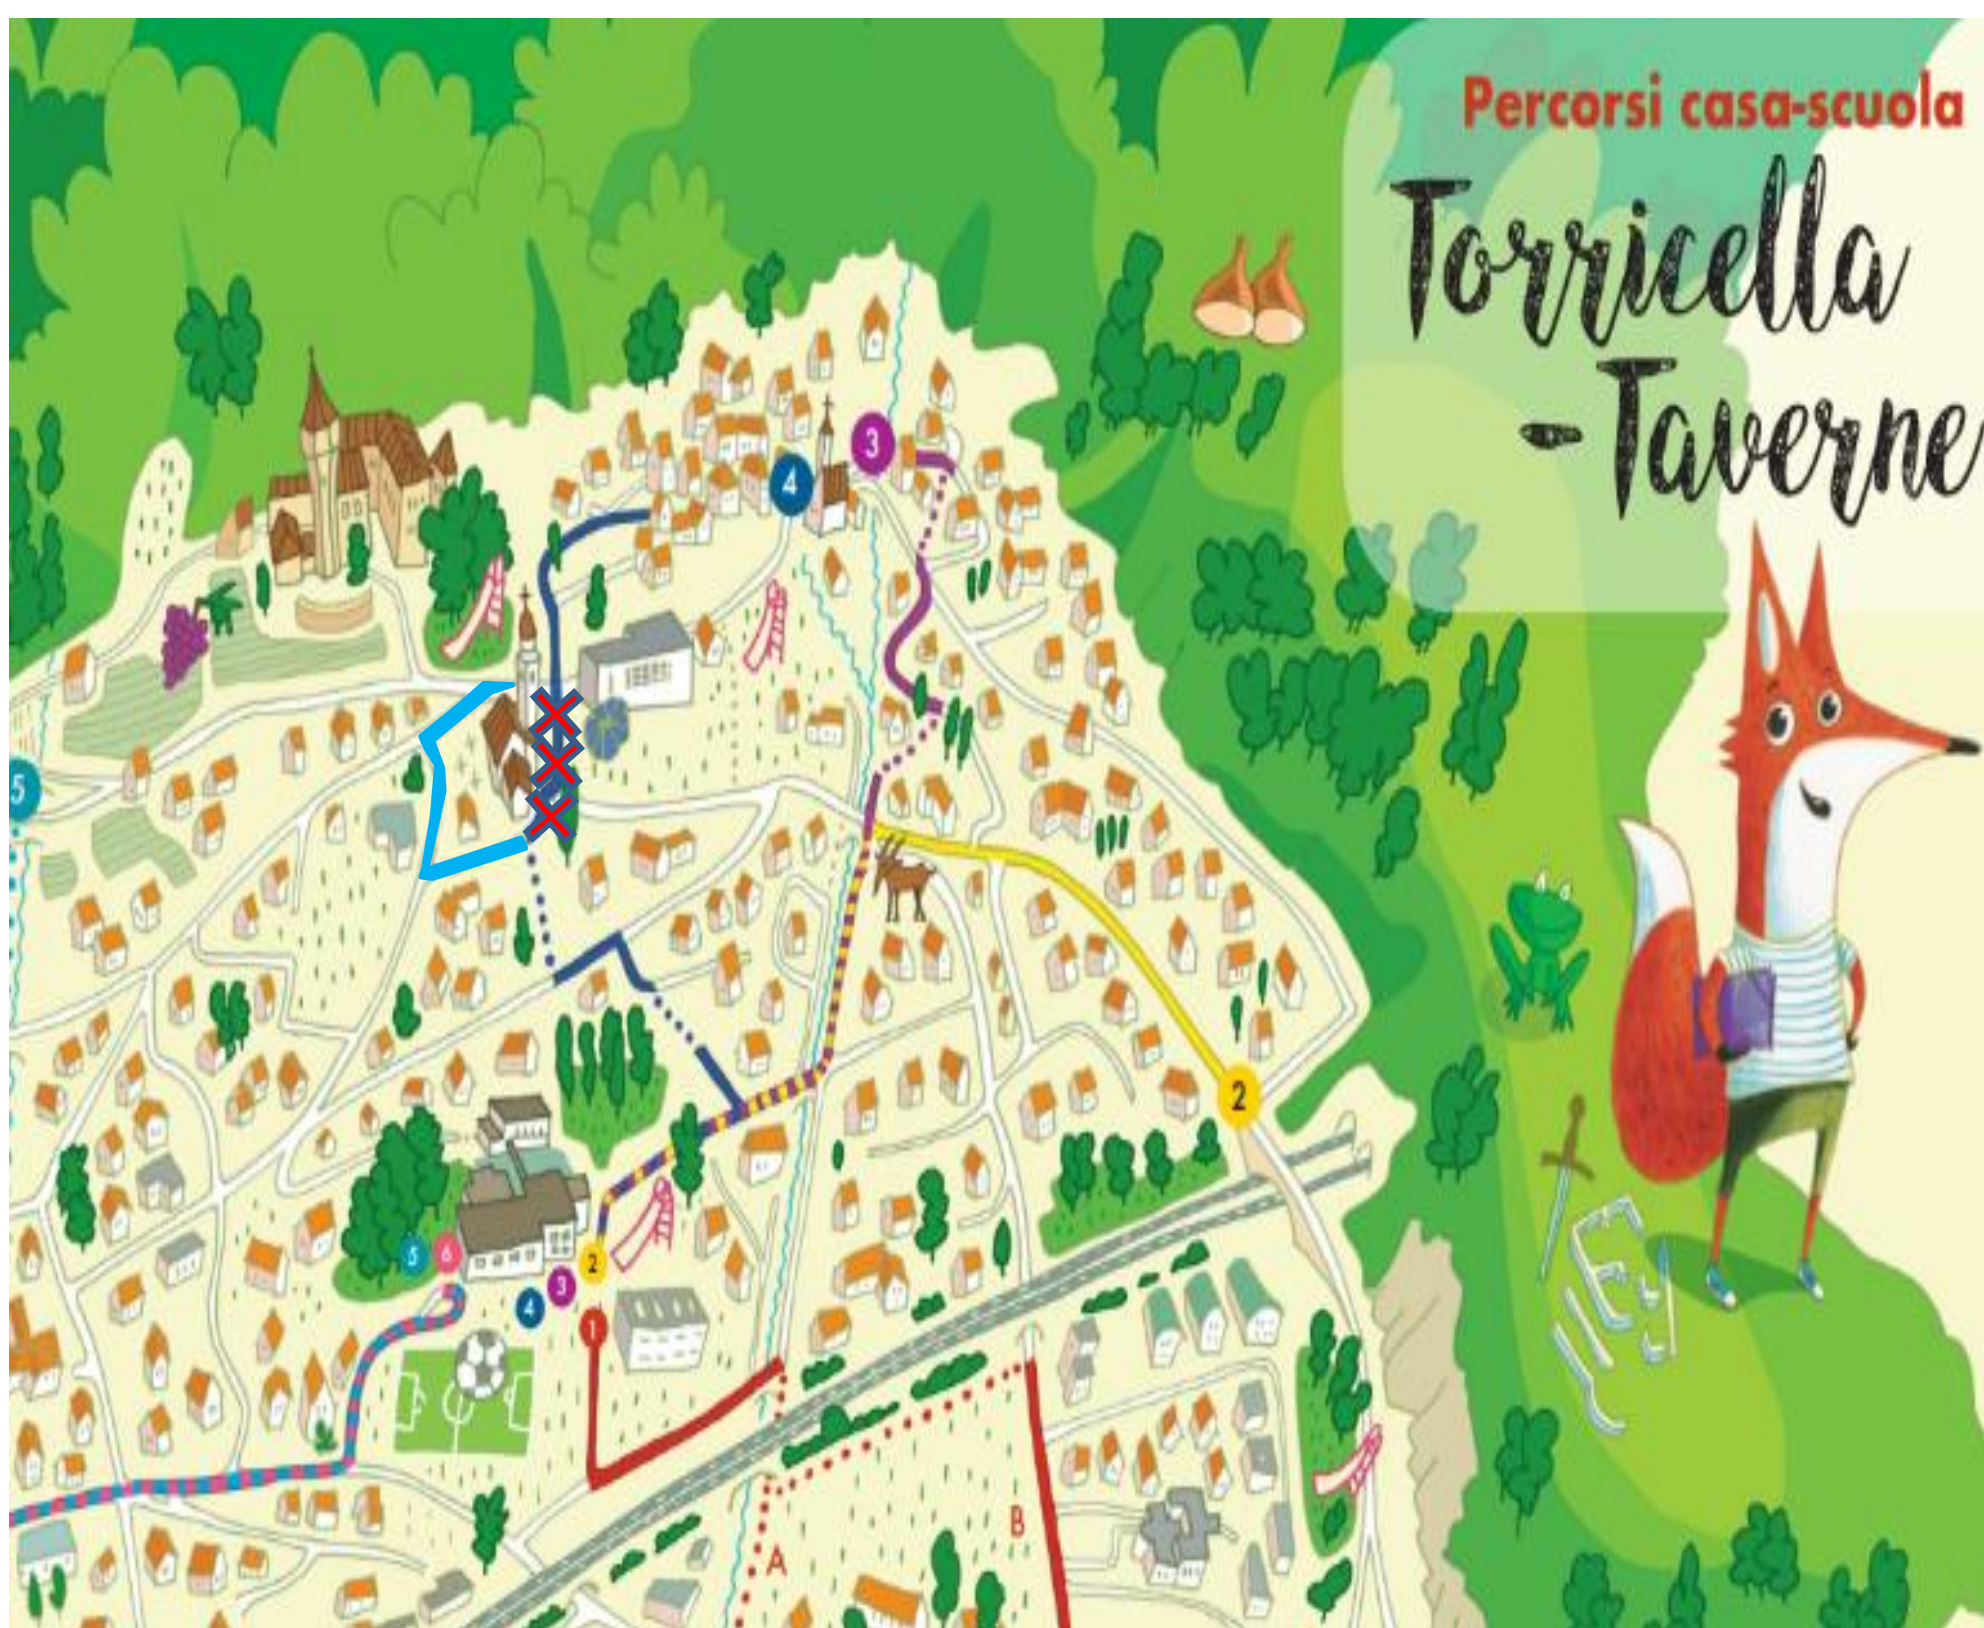

PERCORSO CASA SCUOLA

Si avvisa tutta l'utenza che a partire da

Lunedì 30.01.2023

Il percorso casa scuola N°4 subirà una deviazione dovuta al cantiere.
In **celeste** il nuovo percorso, valido fino a nuovo avviso.