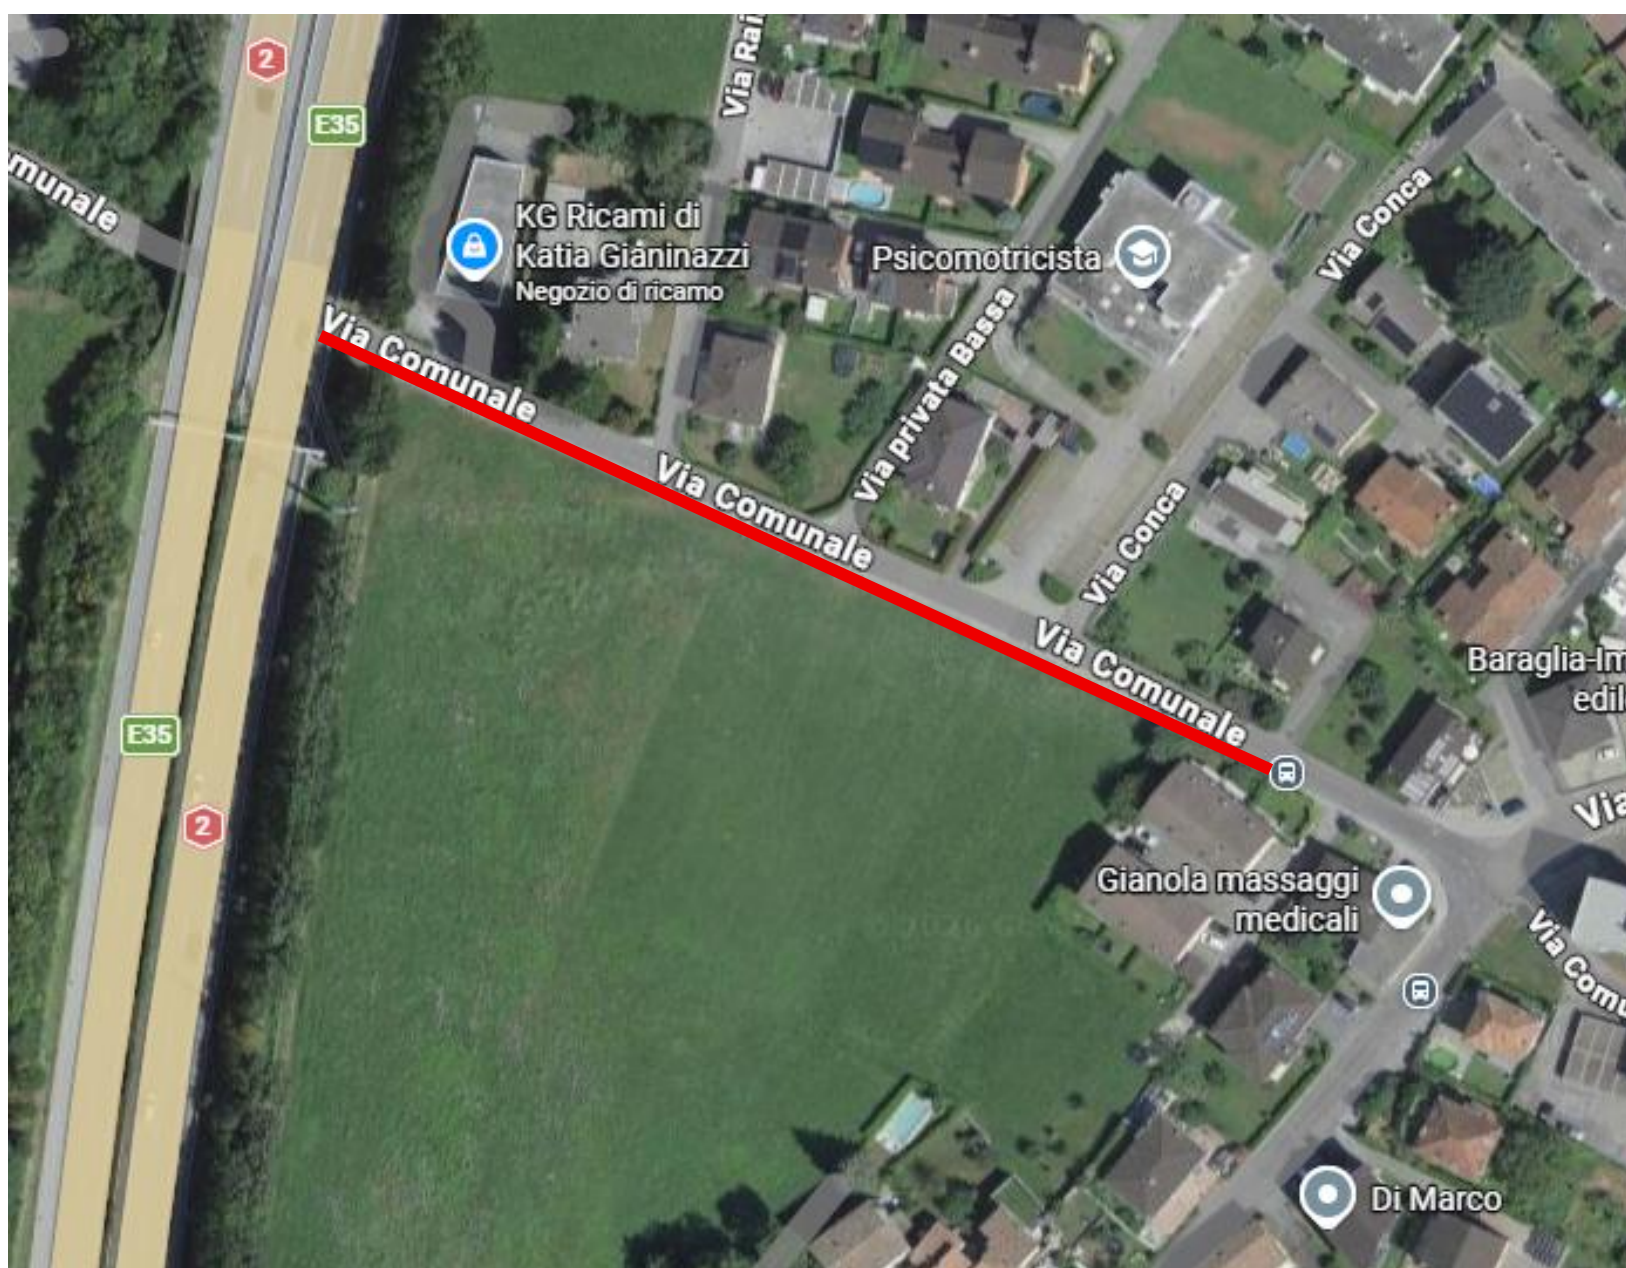

ATTENZIONE

VIA COMUNALE

Si avvisa tutta l'utenza che

Giovedì 16.04.2026
dalle 19:00 alle 23:00

Il marciapiede evidenziato in rosso sarà temporaneamente adibito a posteggio per consentire lo svolgimento di un evento, pertanto le carreggiate saranno ridotte.