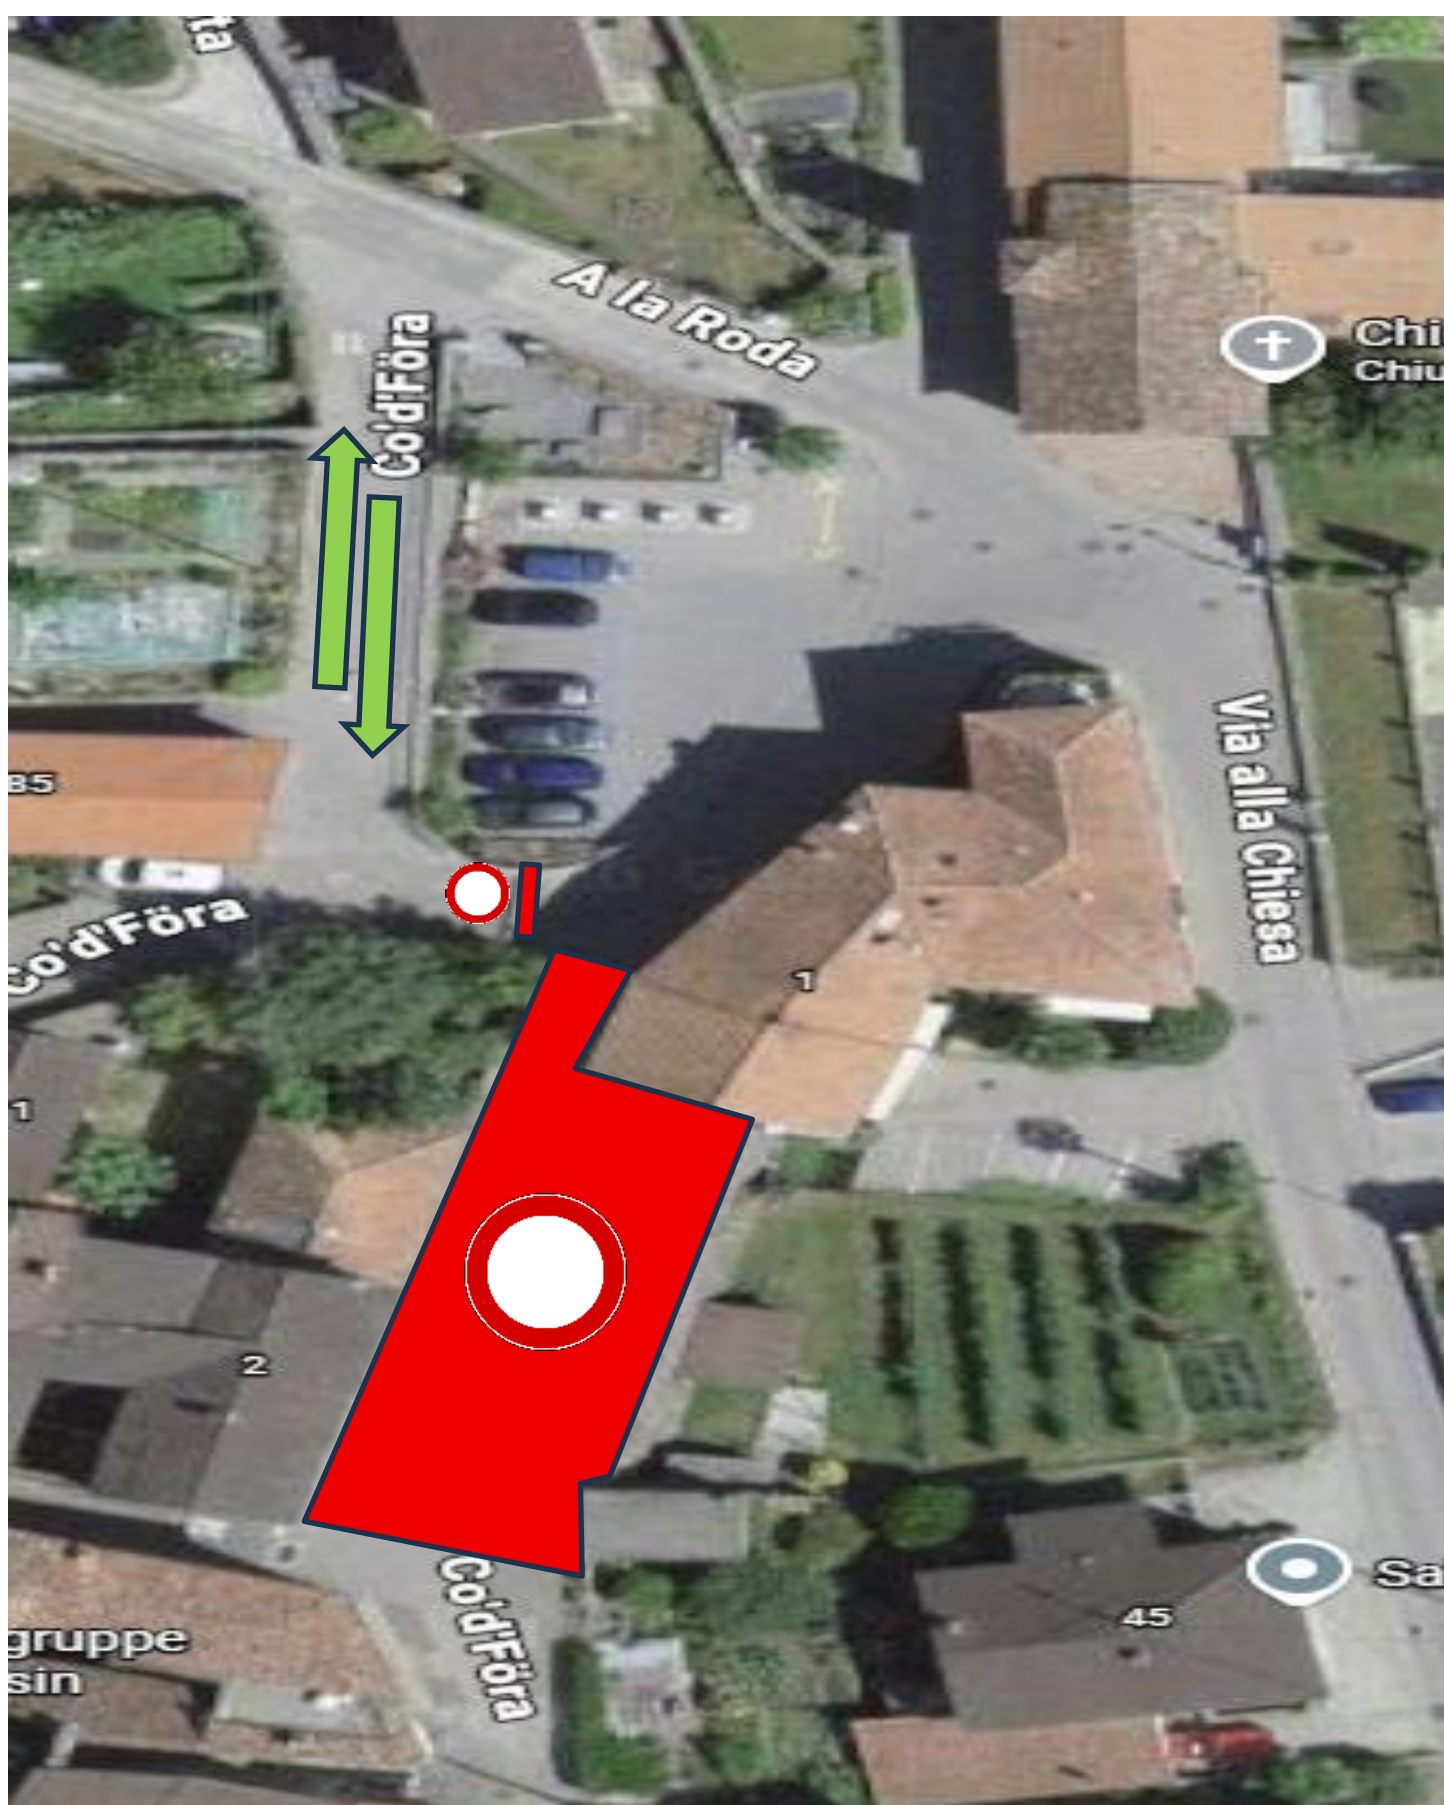

# STRADA E POSTEGGIO SBARRATO

## Co' d'Föra

Si avvisa tutta l'utenza che a seguito della posa di 1 gru i tratti in rosso saranno sbarrati al traffico veicolare

**MERCOLEDÌ 24.06.'26 DALLE 8:00 ALLE 17:00**

Vi ringraziamo per la comprensione e collaborazione