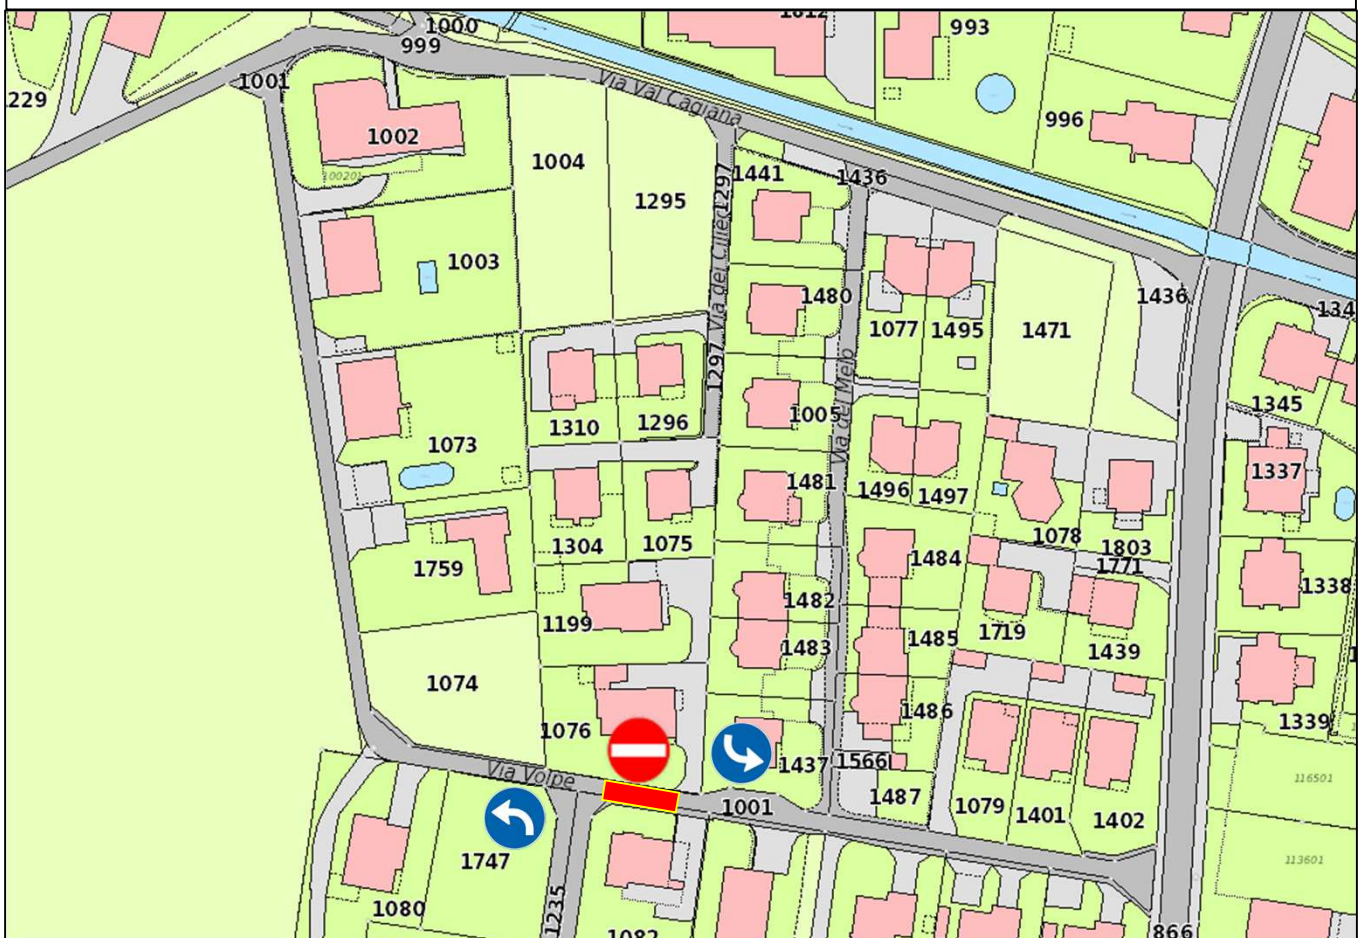

Servizi al territorio

CH-6808 Torricella

Telefono 091 935 75 10

www.torricella-taverne.ch

STRADA SBARRATA

Via Volpe

Si avverte l'utenza, e in particolar modo i confinanti, che a causa dei lavori del getto della soletta concernente il mappale 1076 RFD, la strada verrà sbarrata puntualmente al traffico veicolare

VENERDÌ 10.07.2026
dalle ore 07:30 alle 09:30

Vi ringraziamo per la comprensione e la collaborazione

L'UFFICIO TECNICO COMUNALE